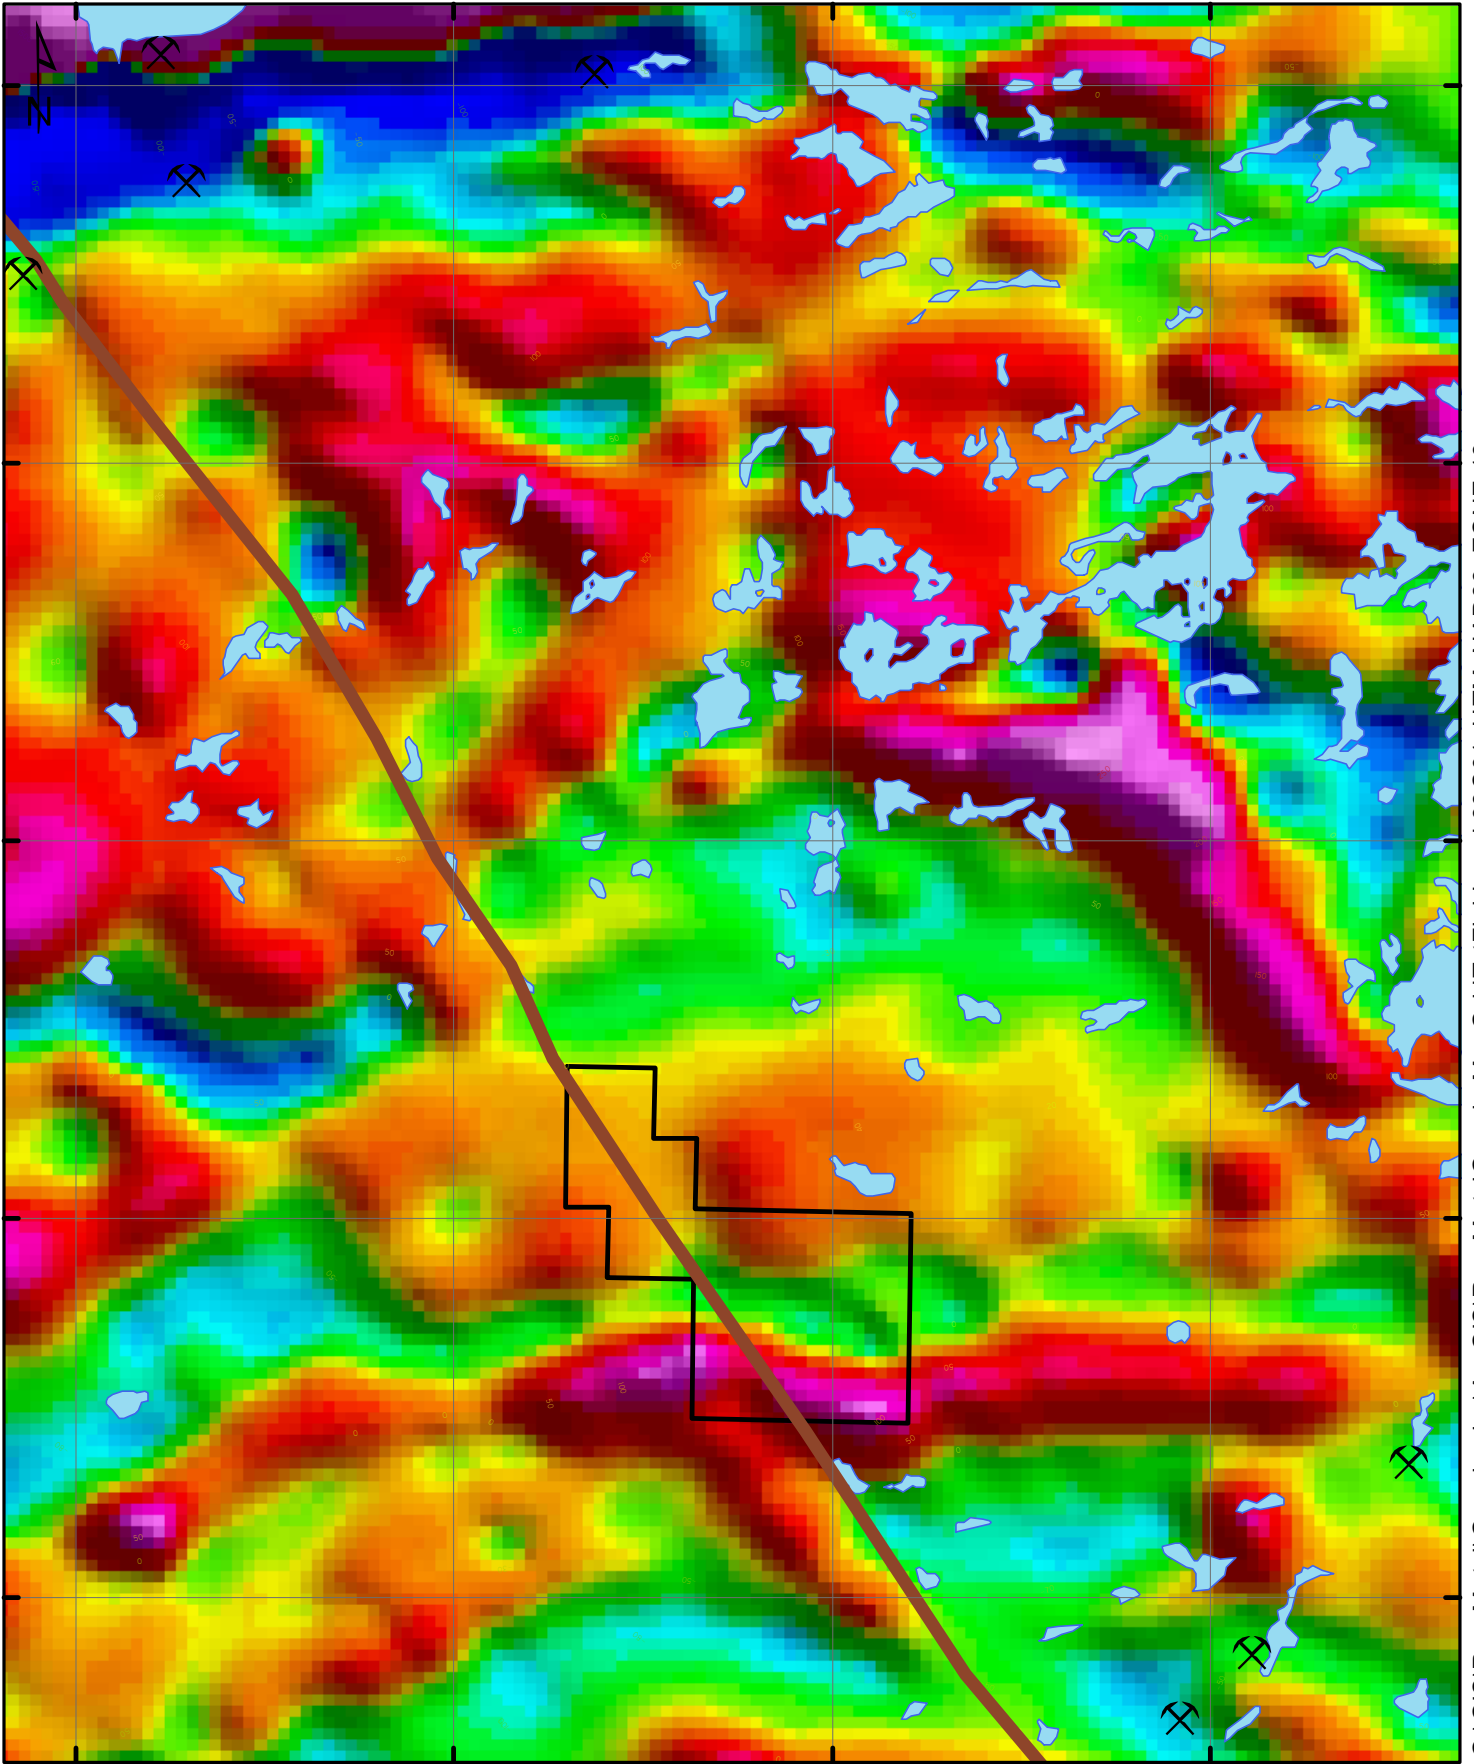

405000

410000

415000

420000

5785000

5780000

5775000

5770000

5765000

G:\GIS\RareMetal\Geophys.ics\ArcGIS\RareMetal\GeophysMagGridTotField.mxd 33C01, UTM, NAD83, ZONE 18

1:100,000

RARE METAL PROPERTY MAG GRID TOTAL FIELD